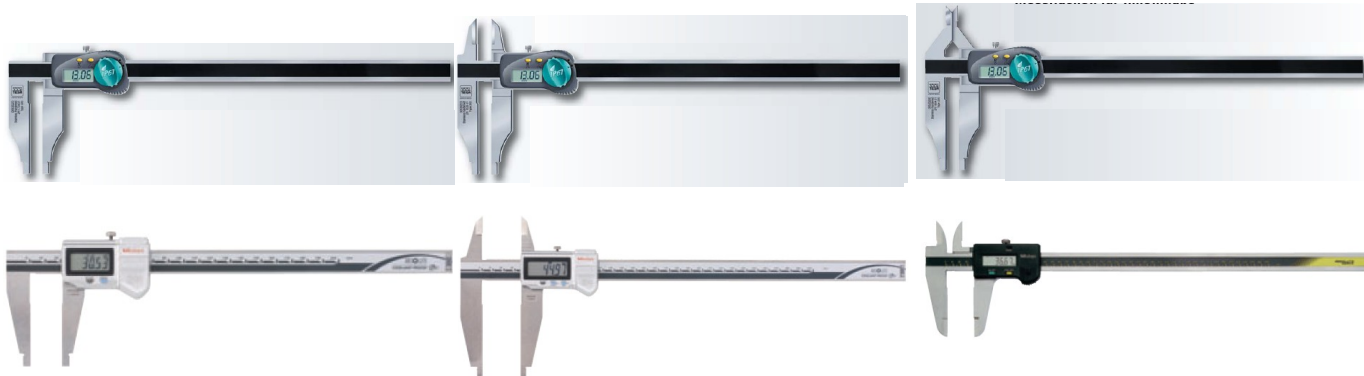

Zadat poptávku

Rozsah / nonius	Obj.č.	Typ	Délka ramen	Výstup dat	Krytí	Výrobce	Poznámka
800/0,01	00530226	jednostranná	150	ano	IP67	TESA	
800/0,01	00530236	oboustranná	150	ano	IP67	TESA	Pomocná ramena na vnější měření
1000/0,01	021000150J	jednostranná	150				
1000/0,01	906467	jednostranná	200				
1000/0,01	021000250J	jednostranná	250				
1000/0,01	906472	jednostranná	300				
1000/0,01	550-207-10	jednostranná	140	ano		Mitutoyo	
1000/0,01	551-207-10	oboustranná	150	ano		Mitutoyo	Pomocná ramena na vnější měření
1000/0,01	500-502-10	oboustranná	130	ano		Mitutoyo	Pomocná ramena na vnitřní měření
1000/0,01	00530227	jednostranná	150	ano	IP67	TESA	
1000/0,01	00530237	oboustranná	150	ano	IP67	TESA	Pomocná ramena na vnější měření
1000/0,01	4112721	jednostranná	150	ano		Mahr	
1000/0,01	4112720	oboustranná	150	ano		Mahr	Pomocná ramena na vnější měření
1500/0,01	021500150J	jednostranná	150				
1500/0,01	906468	jednostranná	200				
1500/0,01	021500250J	jednostranná	250				
1500/0,01	906473	jednostranná	300				
2000/0,01	022000150J	jednostranná	150				
2000/0,01	022000200J	jednostranná	200				
2000/0,01	022000250J	jednostranná	250				
2000/0,01	022000300J	jednostranná	300