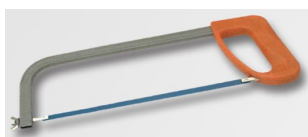

## Ruční pilky

### Pilka na kov

Délka listu	Popis	Obj. č.
300 mm	kovová s dřevěnou rukojetí	24153
300 mm	rám Al, rukojeť PVC	<a href="#">P11702</a>
300 mm		<a href="#">KLPJ0102</a>

Pilové plátky na kov		
300 mm	108008	jednostranné ozubení
300 mm	220000K	oboustranné ozubení